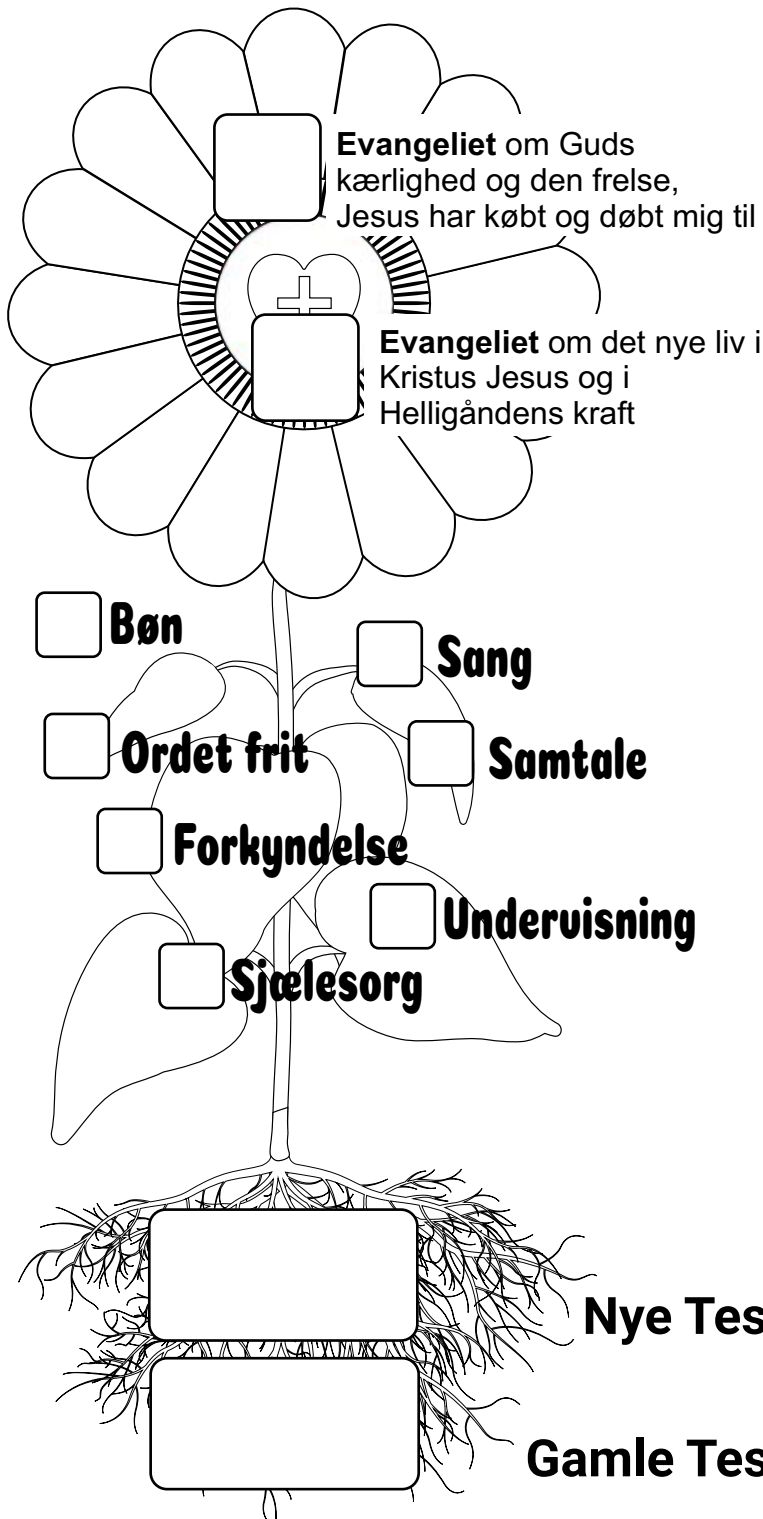

Afkrydsningsskema A

- 1 Skabelse
- 2 Mennesket
- 3 Den treenige Gud
- 4 Far
- 5 Jesus
- 6 Helligånden
- 7 Døb
- 8 Nadver

- 9 Bøn
- 10 Fællesskab
- 11 Tro og tillid
- 12 Nådegaver og tjenester
- 13 Genkomst og den nye jord
- 14 Forvalteransvar
- 15 Sandheden tro i kærlighed
- 16 Etske temaer

Et møde med hovedtema:

- Frelsen
- Det nye liv
- Bibelen
- Sang-samling
- Dele-samling
- Er vi i form?
- Visioner

- 16,1 Livets begyndelse
- 16,2 Livets afslutning
- 16,3 Genmanipulation
- 16,4 Sex
- 16,5 De fremmede
- 16,6 De fattige
- 16,7 Vore Ord
- 16,8 Forskel på personer
- 16,9 Landets love
- 16,10 Stimulerende stoffer
- 16,11 Porno & onani
- 16,12 Familien
- 16,13 Penge
- 16,14 Millitærtjeneste og krig
- 16,15 Medier
- 16,16 Kulturelle udfoldelser
- 16,17 Hjælp til menighedsmedlemmer, der er fanget i synd
- andet: